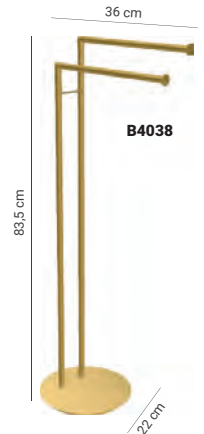

MINI M.2*

Latón y Cromall®

CR cromo NM negro mate OM oro mate GM grafito mate HPS grafito satinado mate

TRATAMIENTO PVD

B4038 B4018

10 AÑOS GARANTIA
30 AÑOS GARANTIA PVD

POTTY M.6*

Acero inoxidable
Acabado blanco mate, negro mate, cepillado, gun metal, oro rosa, oro mate