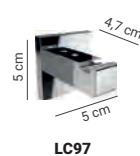

BASIC Q M.4*

Latón y Cromall®

- CR cromo
- NM negro mate

10 AÑOS GARANTIA

BKITBASICQ-CR CR
Set 5 piezas Basic Q Cromo

BKITBASICQ-NM NM
Set 5 piezas Basic Negro mate

CONTENIDO DEL SET		
Artículo	Unidades	Descripción
B3709	1	Toallero 39,5 cm
B3708D	1	Portarrollo derecha
LC97	2	Percha
B3706	1	Escobillero de suelo