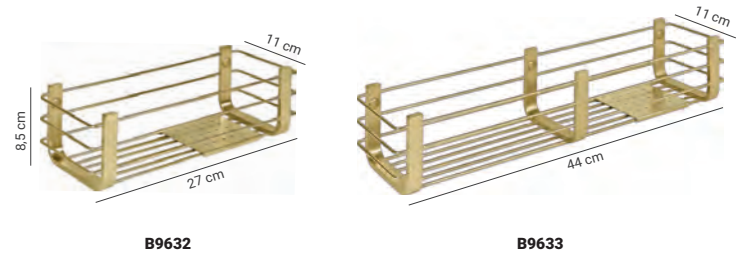

10 AÑOS GARANTIA
30 AÑOS GARANTIA PVD

BASIC M.4*

Latón y Cromall®

- CR cromo
- NM negro mate

10 AÑOS GARANTIA

BKITBASIC-CR CR
Set 5 piezas Basic Cromo

BKITBASIC-NM NM
Set 5 piezas Basic Negro mate

CONTENIDO DEL SET		
Artículo	Unidades	Descripción
B2709	1	Toallero 31 cm
B2708	1	Portarrollo
B2717	2	Percha
B2706	1	Escobillero de suelo