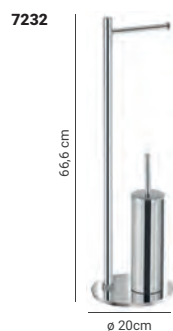

MIDA M.3*

Acero inoxidable y Cromall®
Acabado cromo, blanco mate, negro mate

10 AÑOS
GARANTIA

7231 13 02 14

7232 13 02 14