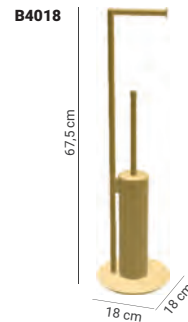

MINI M.2*

Latón y Cromall®

CR cromo NM negro mate OM oro mate GM grafito mate HPS grafito satinado mate

TRATAMIENTO PVD

B4038 B4018

10 AÑOS GARANTIA
30 AÑOS GARANTIA PVD

POTTY M.6*

Acero inoxidable
Acabado blanco mate, negro mate, cepillado, gun metal, oro rosa, oro mate