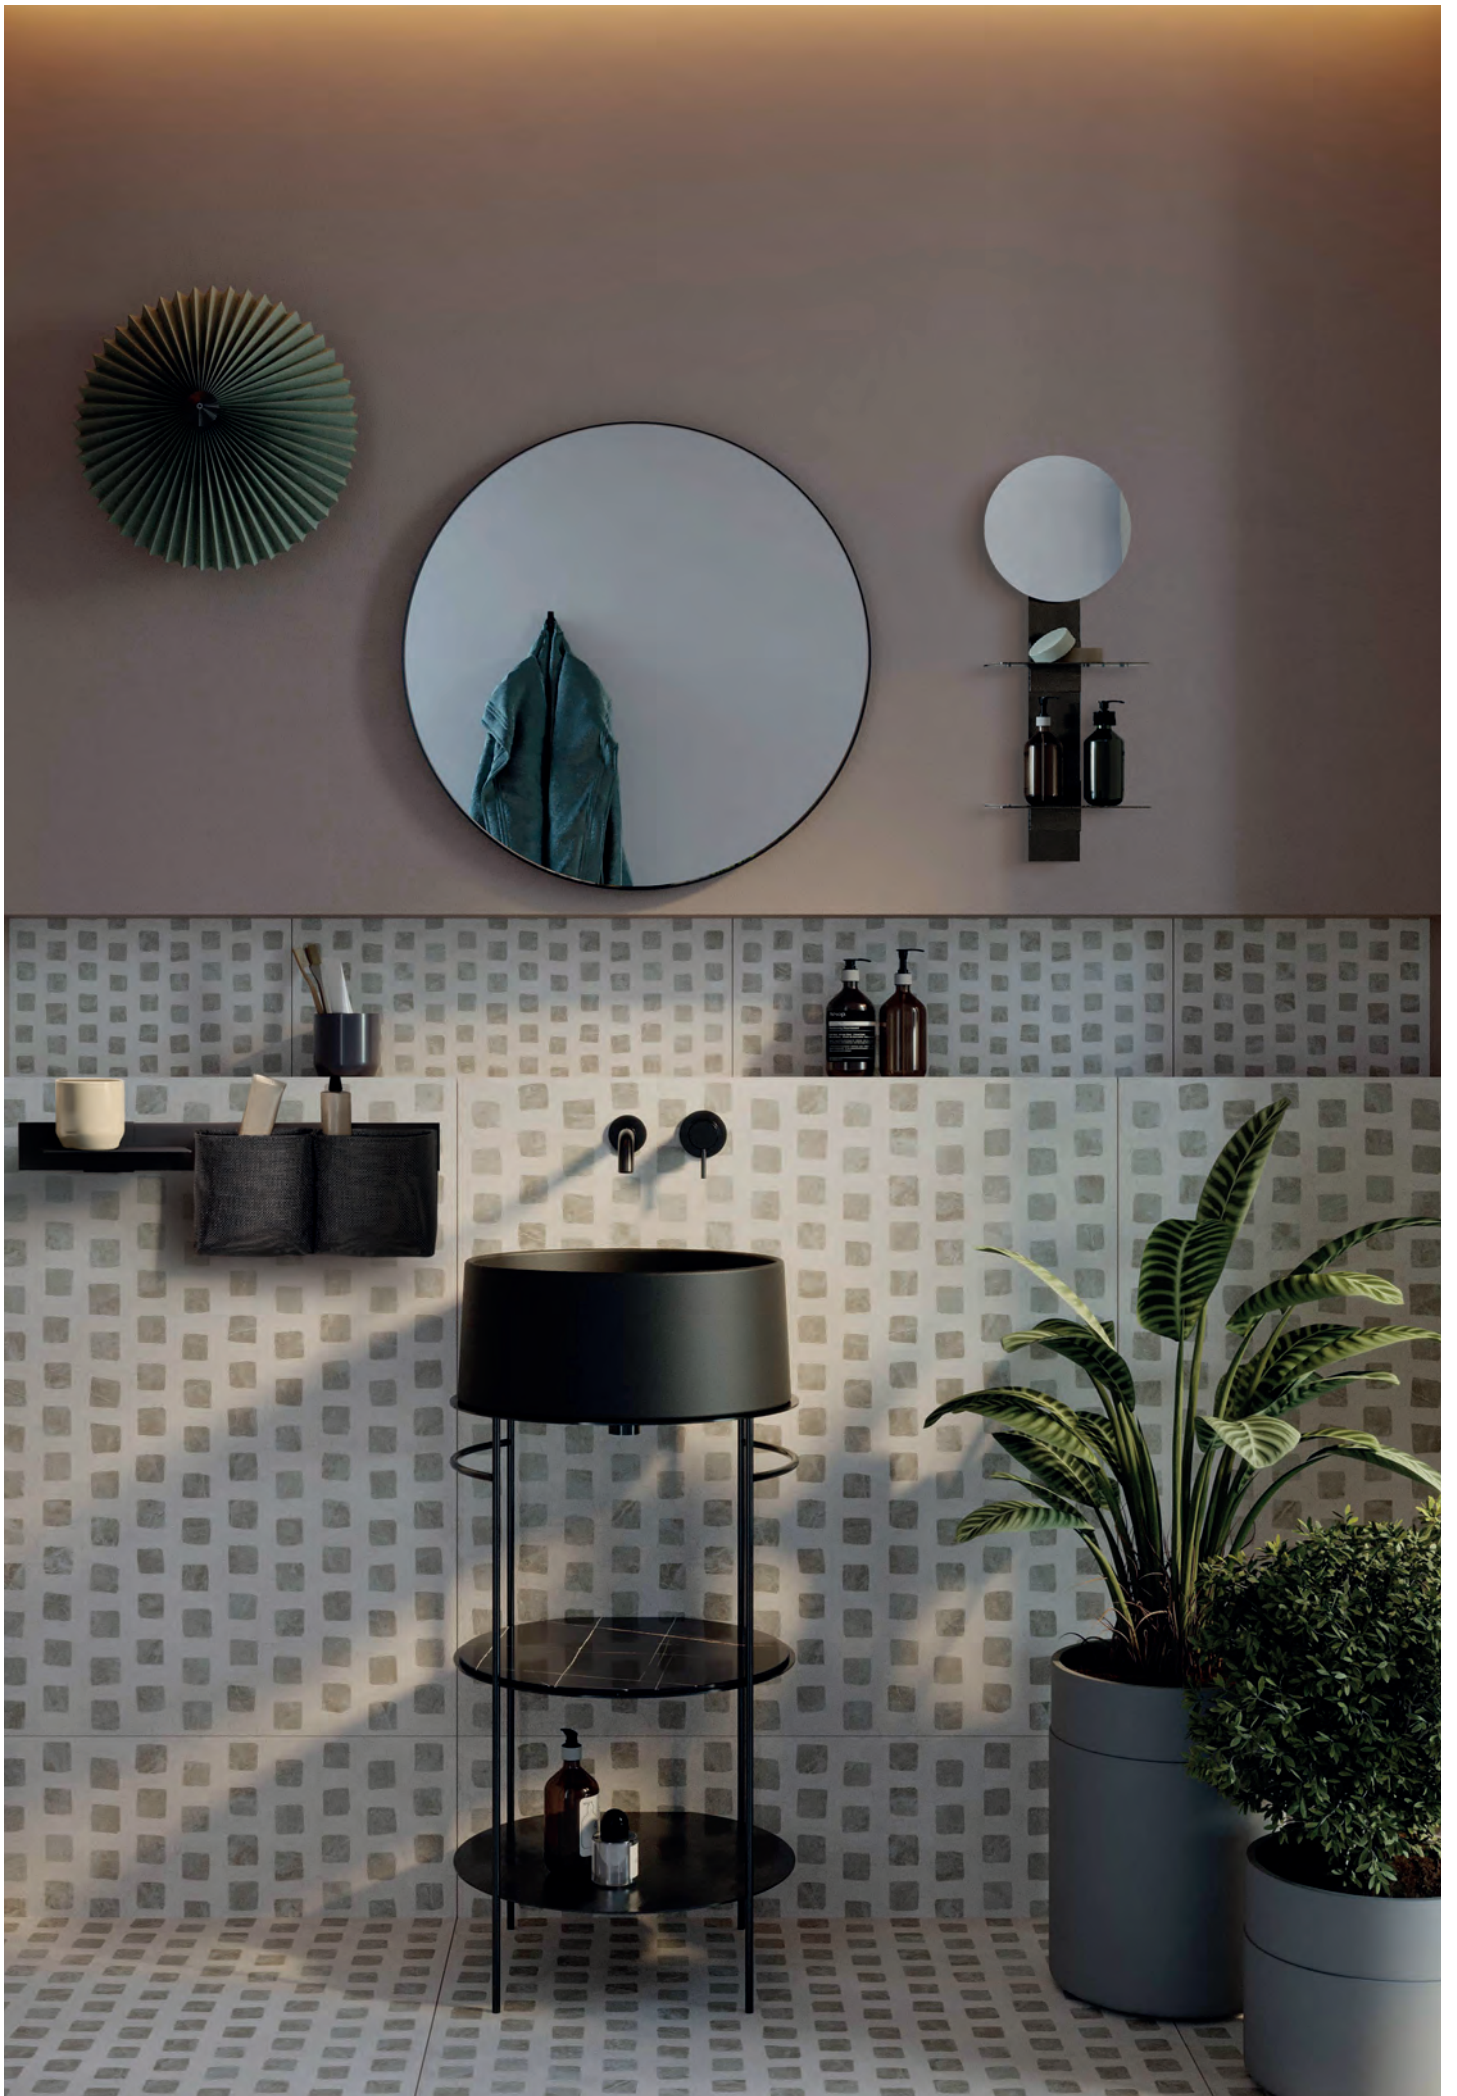

TAPE SHOWER M.2*

Sistema de organización para ducha, con gancho, con una correa de 100 cm y 4 cestas impermeables

gancho

Gris hielo Negro
EVTPDCBLG EVTPDCBLN

También disponible con sistema adhesivo de doble cara. Sistema de organización para ducha, con ventosa, con una correa de 60 cm y 3 cestas impermeables