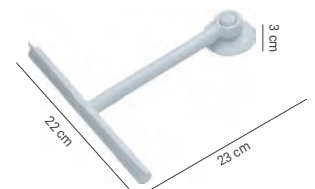

GUMMY M.12

Resinas termoplásticas
Acabado blanco, gris, negro beige

2641 02 08 14 66
Limpiacristales