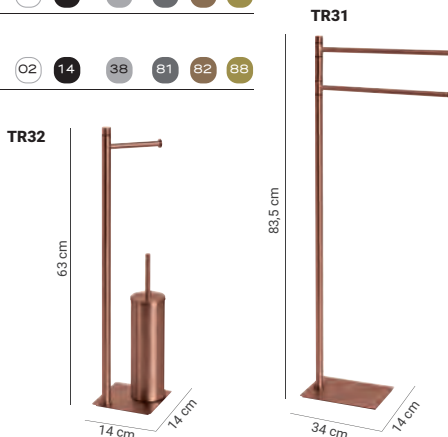

NEW BOX M.6*

Resinas termoplásticas

Acabado blanco mate, negro mate

- 1073** 02 14
- Taburete contenedor
- 100% made in Italy

TRILLY M.3*

Acero inoxidable y Cromall®

Acabado cromo, blanco mate, negro mate cepillado, gun metal, oro rosa, oro mate

- TR31** 13 02 14 38 81 82 88

- TR32** 13 02 14 38 81 82 88

GAIA M.4*

Acero inox, cristal y Cromall®

Acabado cromo, negro mate, cepillado, gun metal, oro rosa, oro mate

- CO2024** 13 14 38

- 81 82 88

ANTHONY M.4*