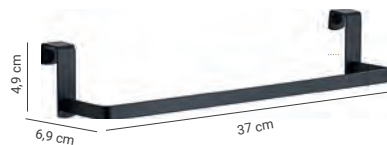

GUEST M.4*

Acero inox AISI 304
Acabado blanco mate, negro mate, cepillado

2491 02 14 38
Hornacina 30 cm

2492 02 14 38
Hornacina 60 cm

EVA M.4*

Acero inox AISI 304, cristal
Acabado cromo, negro mate

2117 13 14
Espejo con LED 5,2 W
6650°K 60 lumen