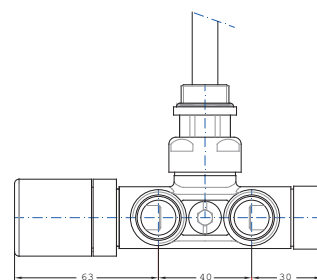

- BLANCO
- VALV02**
- CEPILLADO
- VALV38**
- ORO ROSA
- VALV82**

- CROMO
- VALV13**
- NEGRO MATE
- VALV14**
- ORO MATE
- VALV88**
- GUN METAL
- VALV81**

No incluye RACOR de conexión

SET DE CUBRETUBOS PARA RADIADOR M.4*