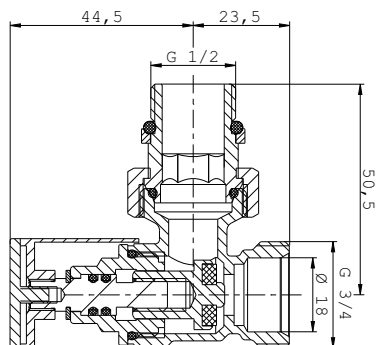

● ORO MATE
392121

Incluye RACOR de conexión para tubo de multicapa y pex D16 mm

● NICKEL
392062

● BRONCE
392295

● GUN METAL
392298

KIT VÁLVULA MANUAL 3/4" EK

M.4*

Incluye RACOR de conexión 3/4" EK para tubo plástico 16x2 mm, par de adaptadores para tubo multicapa 3/4" EK 16x2mm y par de adaptadores para tubo de cobre 3/4" EK 15 mm