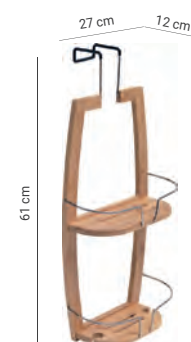

NATURE M.4

Bambú y metal
Acabado natural

2490 35