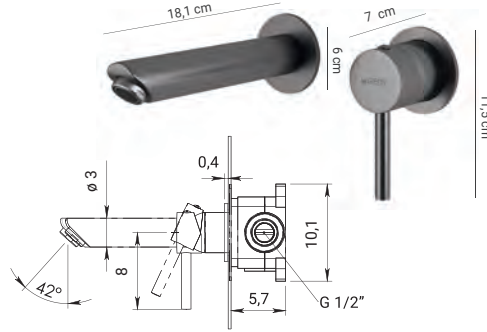

CUERPO DE MEZCLADOR EMPOTRADO

CUERPO DE MEZCLADOR EMPOTRADO

lazzarini

GARDA M.2*

RADIADOR

REVERSIBLE

WHITE BLANCO

	Altura mm	Ancho mm	l mm	Peso kg	Agua lt	ΔT 50°C watt	ΔT 30°C watt
388579	1132	500	50	14,3	5,9	555	293
388580	1132	600	50	16,6	7,0	640	334
388581	1708	500	50	20,3	8,4	805	422
388582	1708	600	50	23,7	9,9	899	460