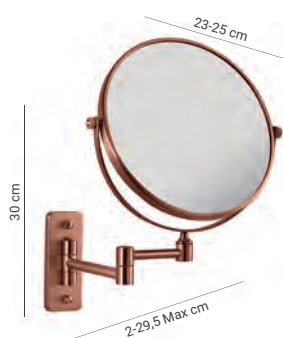

- TR31** 13 02 14 38 81 82 88

- TR32** 13 02 14 38 81 82 88

GAIA M.4*

Acero inox, cristal y Cromall®

Acabado cromo, negro mate, cepillado, gun metal, oro rosa, oro mate

- CO2024** 13 14 38

- 81 82 88

ANTHONY M.4*

Espejo con LED

4000°K 1800 LUMEN
Canto pulido

- 3400** 00
- 50 x 90 cm
- 100% made in Italy

CLEO M.4

10 AÑOS GARANTIA

Acero inox AISI 304

Acabado cromo, blanco mate, negro mate, cepillado, gun metal, oro rosa, oro mate