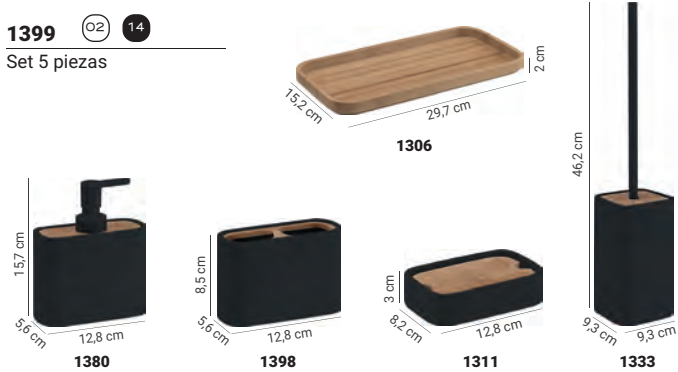

1380 02 14

1311 02 14

1333 02 14

1398 02 14

1306 35

1399 02 14
Set 5 piezas

THEA M.4

Resina y bambú
Acabado verde, gris