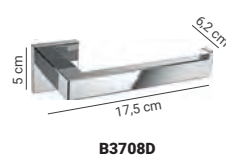

BASIC Q M.4*

Latón y Cromall®

- CR cromo
- NM negro mate

10 AÑOS GARANTIA

BKITBASICQ-CR CR
Set 5 piezas Basic Q Cromo

BKITBASICQ-NM NM
Set 5 piezas Basic Negro mate

CONTENIDO DEL SET		
Artículo	Unidades	Descripción
B3709	1	Toallero 39,5 cm
B3708D	1	Portarrollo derecha
LC97	2	Percha
B3706	1	Escobillero de suelo