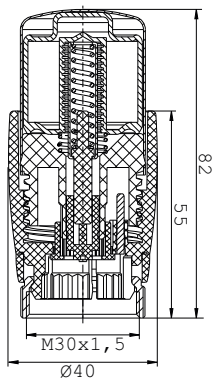

CABEZAL TERMOSTÁTICO M.4*

- ☐ BLANCO
- **391348**
- ☐ CROMO
- **391351**

- ☐ NICKEL
- **392067**
- ☐ BRONCE
- **392296**
- ☐ GUN METAL
- **392299**
- ☐ NEGRO MATE
- **391350**
- ☐ ORO MATE
- **391352**