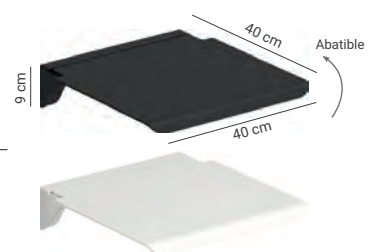

1. M.2* Blanco mate Negro mate
2. Asiento abatible **ELSDBC** **ELSDNR**