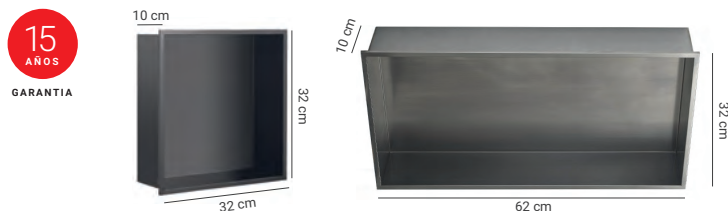

GUEST M.4*

Acero inox AISI 304
Acabado blanco mate, negro mate, cepillado

2491 02 14 38
Hornacina 30 cm

2492 02 14 38
Hornacina 60 cm

EVA M.4*

Acero inox AISI 304, cristal
Acabado cromo, negro mate

2117 13 14
Espejo con LED 5,2 W
6650°K 60 lumen