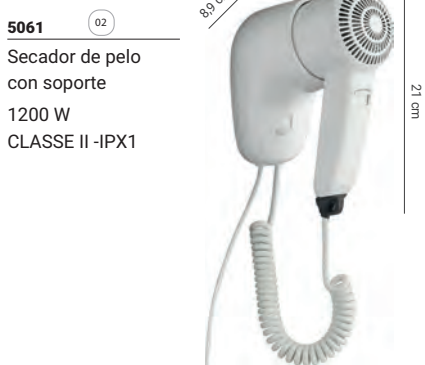

SCIROCCO M.4 02
blanco

ABS