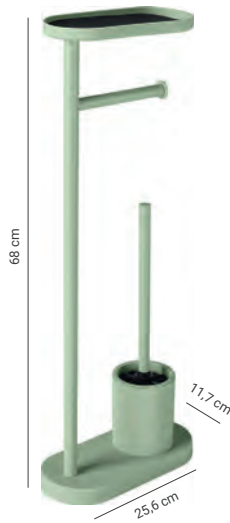

2025 00 02 07 08 10 11 14 66

2025 13

100% MADE
in **Italy**

ELIOS M.6

Polipropileno y metal
Acabado blanco mate, verde
mate, rosa mate, azul mate,
negro mate, beige mate

3032
02 07 10 11 14 66

FUZZY M.4*

100 % Poliéster
Acabado blanco, verde, gris, rosa,
negro, azul, beige