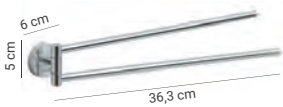

CROMADO

EROS M.4

Acero inoxidable
Acabado cromado, negro mate

10 AÑOS
GARANTIA

FIJACIÓN CON TORNILLOS

CON COLLA (vendida a parte)

Carga probada

2323

2319-60 13

2321-35 13
2321-45 14
2321-60 14

2323 13 14

2324 13 14 2355 13 14

2325 13 14 2370 13 14

2326 13 14 1160 para 8 placas

2308 M.4*

Acero inoxidable AISI 304
Acabado cromo, negro mate, cepillado

100% AISI 304

FIJACIÓN CON TORNILLOS

2251/01
COMPATIBLE

15 AÑOS
GARANTIA

2308 13 14 38
PORTAPAÑUELOS

ARGENTA M.6*

Acero inoxidable
Acabado cromo, negro mate

CIERRE SUAVE

2309 13 14
5 lt.

2209 13 14
3 lt.

2709 13
5 lt.

2609 13
3 lt.

CUCCIOLO

Resinas termoplásticas

M.6

100% made in Italy

2033 02

MIDA M.3*

Acero inoxidable y Cromall®
Acabado cromo, blanco mate, negro mate

10 AÑOS
GARANTIA

7231 13 02 14

7232 13 02 14

GEMMA M.4

Espejo aumento LED doble cara, luz regulable
Metal y cristal
Acabado cromo

2101 13
2 W - 6000°K
<30 LUMEN

ATENUADOR

x 4
6 V Pilas no incluidas

ODINO M.4

Acero inox AISI 304 pulido, negro mate

100% AISI 304

1199 13 14

ANTHONY M.4*

Espejo con LED
Canto pulido

100% made in Italy

3403 00

ø 60 cm
8 W - 4000°K
1400 LUMEN

3404 00

ø 75 cm
10 W - 4000°K
1800 LUMEN

5 YEARS GARANTIA LED