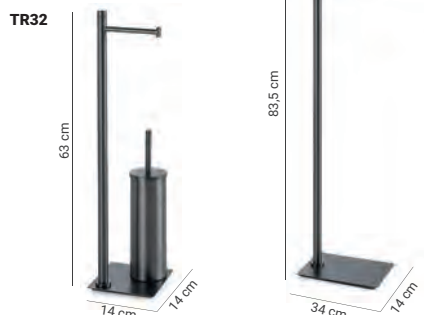

TRILLY M.3*

Acero inoxidable y Cromall®
Acabado cromo, blanco mate, negro mate
cepillado, gun metal, oro rosa, oro mate

10
AÑOS
GARANTIA

TR31 13 02 14 38 81 82 88

TR32 13 02 14 38 81 82 88