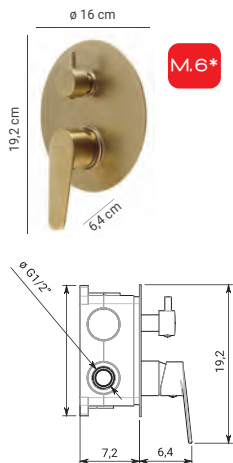

100% made in Italy

3400 50 x 90 cm

REVERSIBLE
5 YEARS GARANTIA LED

COMO

Latón
Acabado cromo, negro mate, gun metal, oro rosa, oro mate

CUERPO DE MEZCLADOR EMPOTRADO

MXC001 13 14 81 82 88

Mezclador bajo lavabo