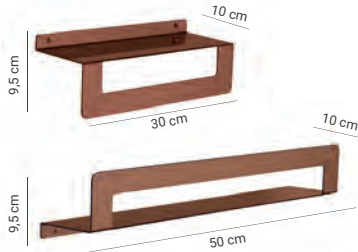

REPIISA-TOALLERO UNIVERSAL

2019-30

30 cm

13 02 14 38 81 82 88

2019-50

50 cm

13 02 14 38 81 82 88

NERVA M.4