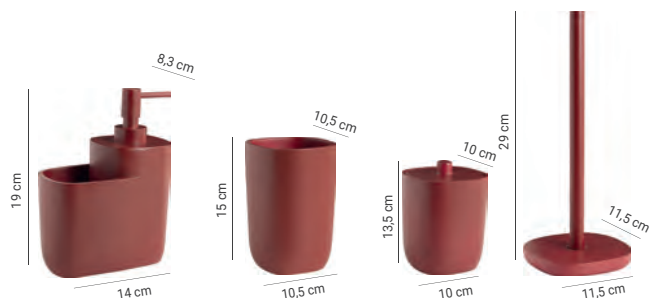

GUSTORY

Un tocco di gusto per la tua cucina

MACARON M.4

06 rojo ladrillo mate
09 mostaza mate
17 verde mate
66 beige mate

Resinas termoplásticas

MA92
Dispensador cocina

MA94
Tarro de cocina

MA97
Porta cubiertos cocina

MA89
Porta rollo papel cocina