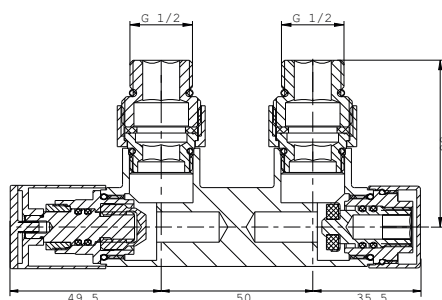

● CROMO
392301

● NEGRO MATE
392777

Incluye RACOR de conexión 3/4" EK para tubo plástico 16x2 mm, par de adaptadores para tubo multicapa 3/4" EK 16x2mm y par de adaptadores para tubo de cobre 3/4" EK 15 mm