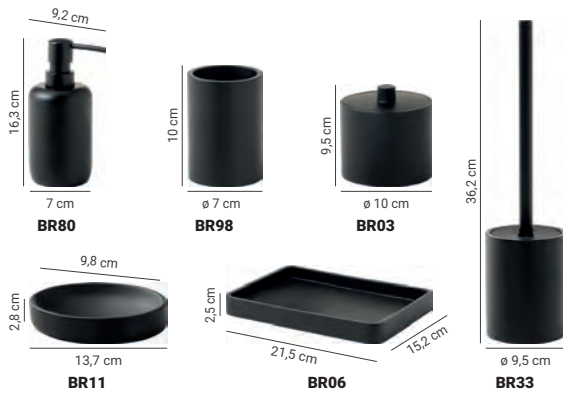

BR80 02 14 **BR98** 02 14 **BR03** 02 14

BR11 02 14 **BR06** 02 14 **BR33** 02 14

MIDA M.3*

Acero inoxidable y Cromall®
Acabado cromo, blanco mate, negro mate

7231 13 02 14

7232 13 02 14

7232

AMBROGIO M.5*