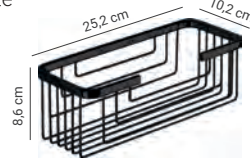

2159 14

2160 14

AUGUSTS M.4

Acero inox AISI 304
Acabado cromo, negro mate

2419 13 14
Rectangular

2483 13 14
Angular

2406 21
Placa bioadhesiva para cesta rectangular

2407 21
2 Placas bioadhesivas para cesta angular