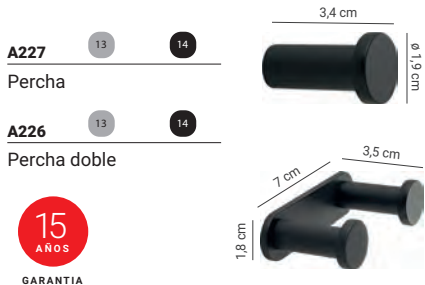

CANARIE M.4 13 14
cromo negro mate

Latón