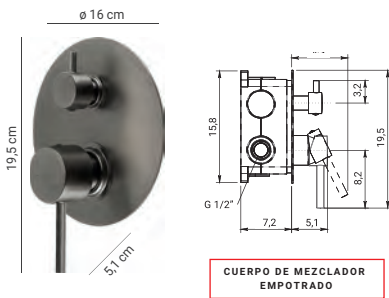

CUERPO DE MEZCLADOR EMPOTRADO

CUERPO DE MEZCLADOR EMPOTRADO

lazzarini

GARDA M.2*

RADIADOR

REVERSIBLE

WHITE BLANCO

	Altura mm	Ancho mm	l mm	Peso kg	Agua lt	ΔT 50°C watt	ΔT 30°C watt
388579	1132	500	50	14,3	5,9	555	293
388580	1132	600	50	16,6	7,0	640	334
388581	1708	500	50	20,3	8,4	805	422
388582	1708	600	50	23,7	9,9	899	460