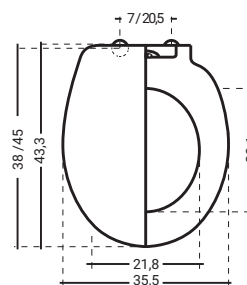

OLITE M.10

Resinas termoestables,
bisagras en acero inoxidable
Acabado blanco

4011 02