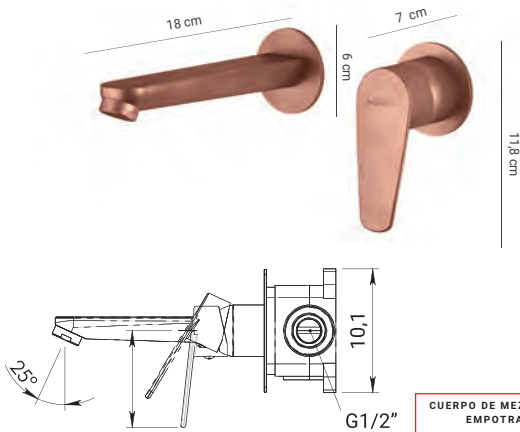

COMO M.6*

Latón

Acabado cromo, negro mate, gun metal, oro rosa, oro mate

MXC007

Mezclador de pared para lavabo

13 14 81 82 88

CUERPO DE MEZCLADOR EMPOTRADO

STAR PLUS M.3*

ABS, acero inox, PVC, latón.

Acabado cromo, negro mate, gun metal, oro mate, cepillado, oro rosa

GYSC10250

Extensible 80-140 cm

GYSC10251

Extensible 80-140 cm

GYSC10252

GYSC10253

GYSC10254

GYSC10255

Extensible 92-146 cm