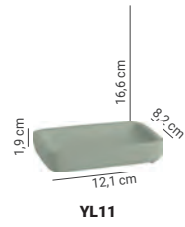

YLENIA M.4

Resina

- 02 blanco mate
- 07 verde mate
- 09 mostaza mate
- 10 rosa mate
- 14 negro mate
- 62 azul mate
- 66 beige mate
- 81 gun metal

YL80
YL98
YL11
YL33