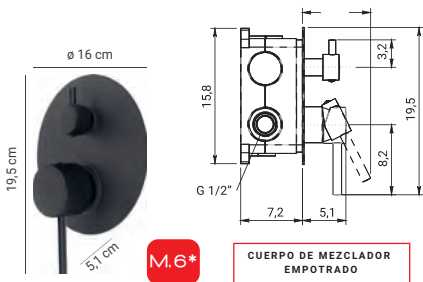

GARDA AISI 304

Acero inox AISI 304
Acabado cromo, negro mate, cepillado, gun metal, oro mate