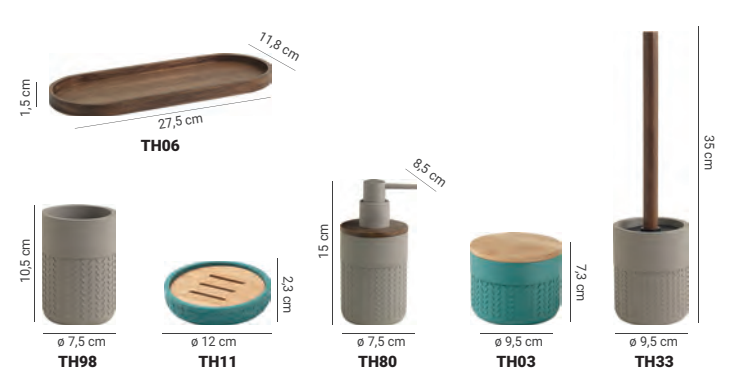

TH98 07 08

TH06 35 33

TH80 47 83

TH11 47 83

TH03 47 83

TH33 47 83

TRILLY M.3*

Acero inox y bambú
Acabado negro-natural