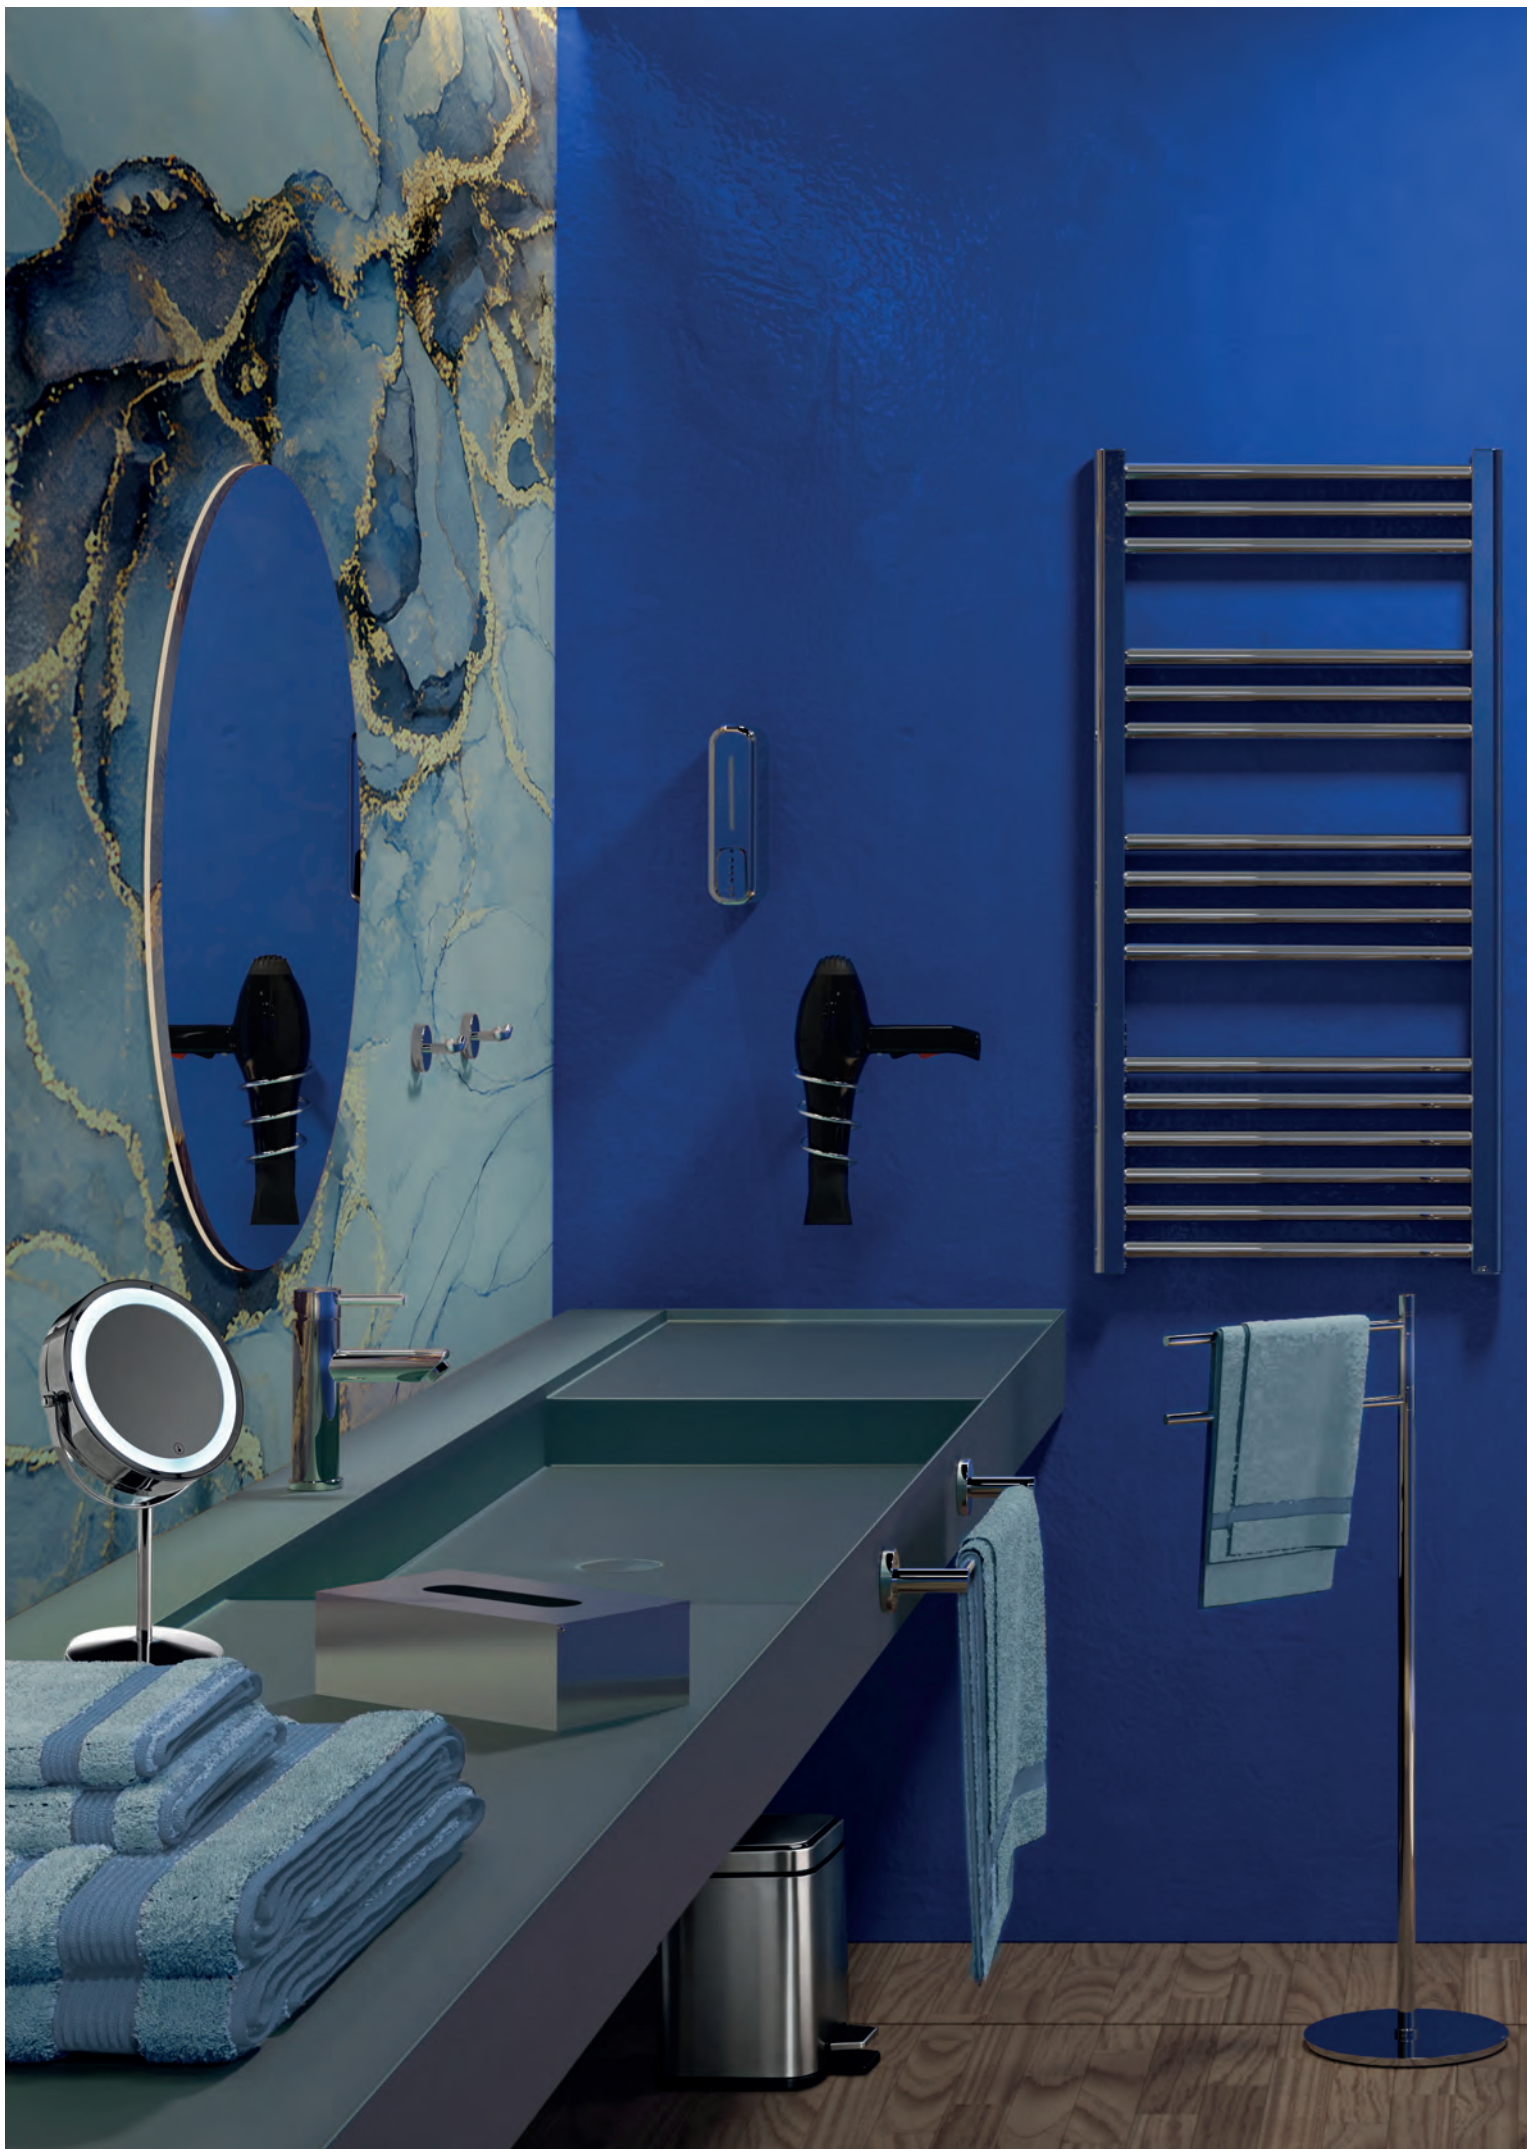

Modo "Timer 24h"

Los modos Confort y ECO se alternan cada 24 horas.

CROMADO

EROS M.4

Acero inoxidable
Acabado cromado, negro mate

10 AÑOS
GARANTIA

FIJACIÓN CON TORNILLOS

CON COLLA (vendida a parte)