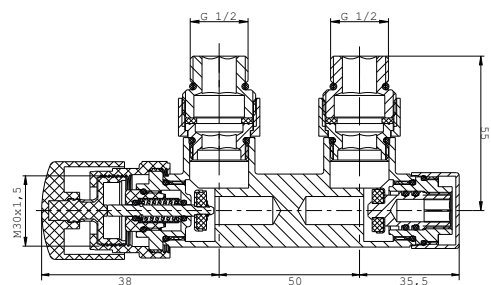

○ BLANCO
392779

● CROMO
392780

● NEGRO MATE
392781

VÁLVULA TERMOSTÁTICA PARA CONEXIÓN CENTRAL 50 MM 3/4" EK CROMADA

M.4*

● CROMO
392065

VÁLVULA MANUAL 3/4" EK PARA CONEXIÓN CENTRAL

M.4*