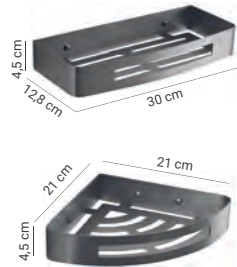

NERVA M.4

15 AÑOS GARANTIA

Acero inox AISI 304
Acabado cromo, blanco mate, negro mate, cepillado, gun metal, oro rosa, oro mate

2417 13 02 14 38 81 82 88
Rectangular

2479 13 02 14 38 81 82 88
Angular