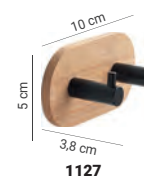

Bambú y metal
Acabado natural-negro

FIJACIÓN CON
BIOADHESIVO

1126 41

1226 41

1127 41

1227 41

NINFEA M.4

Resina y bambú
Acabado blanco mate, negro mate