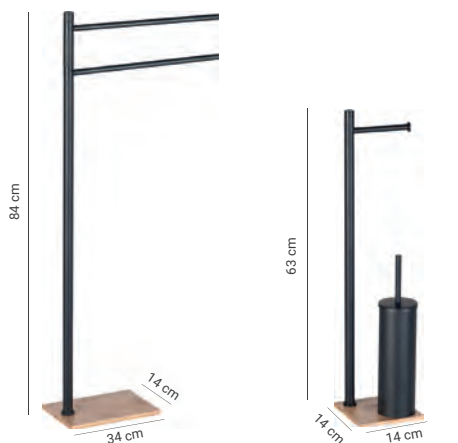

10
AÑOS
GARANTIA

TR31 41

TR32 41

YOSHI M.4*

Bambú y poliéster. Capacidad 87 litros
Acabado azul, gris

1338 05 08
CESTO PARA LA ROPA

MERLINO M.8

Bambú
Acabado natural