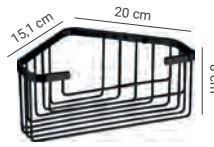

2159 14

2160 14

AUGUSTS M.4

Acero inox AISI 304
Acabado cromo, negro mate

2419 13 14
Rectangular

2483 13 14
Angular

2406 21
Placa bioadhesiva para cesta rectangular

2407 21
2 Placas bioadhesivas para cesta angular