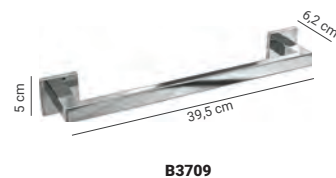

BASIC Q M.4*

Latón y Cromall®

- CR cromo
- NM negro mate

10 AÑOS GARANTIA

BKITBASICQ-CR CR
Set 5 piezas Basic Q Cromo

BKITBASICQ-NM NM
Set 5 piezas Basic Negro mate

CONTENIDO DEL SET		
Artículo	Unidades	Descripción
B3709	1	Toallero 39,5 cm
B3708D	1	Portarrollo derecha
LC97	2	Percha
B3706	1	Escobillero de suelo