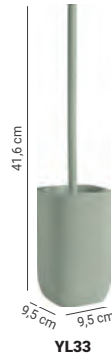

YLENIA M.4

Resina

- 02 blanco mate
- 07 verde mate
- 09 mostaza mate
- 10 rosa mate
- 14 negro mate
- 62 azul mate
- 66 beige mate
- 81 gun metal

YL80
YL98
YL11
YL33