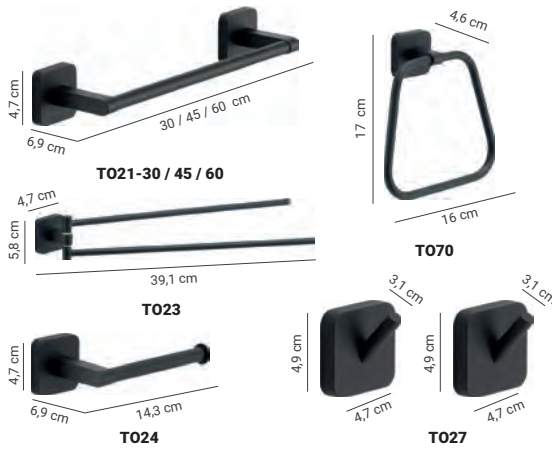

TRATAMIENTO PVD

TONGA M.4

Acero inox y Cromall®
Acabado cromo, blanco mate, negro mate, gun metal, oro rosa, oro mate

T021-30
T021-45
T021-60

T027
2 piezas

T024

T070

T023