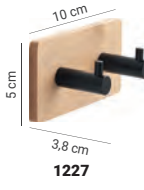

Bambú y metal
Acabado natural-negro

FIJACIÓN CON
BIOADHESIVO

1126 41

1226 41

1127 41

1227 41

NINFEA M.4

Resina y bambú
Acabado blanco mate, negro mate