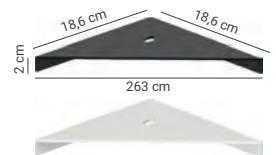

VITAL M.2*

RECICLABLE

CIERRE SUAVE

Barra de apoyo abatible desmontable.
Capacidad de carga: 120 kg.
Sistema de bloqueo en posición vertical

Blanco mate
SLVTBRR0600RBO

Negro mate
SLVTBRR0600RNO

Bandeja circular
Sustituye a la barra de apoyo

Blanco mate
SLVTVAS0145XBO

Negro mate
SLVTVAS0145XNO

SANILINE M.4*

RECICLABLE

CIERRE SUAVE

1. Blanco mate Negro mate
2. Asidero 40 cm **ELMA40BC** **ELMA40NR**
3. Asidero 50 cm **ELMA50BC** **ELMA50NR**
4. Asidero 60 cm **ELMA60BC** **ELMA60NR**
5. Asidero 90 cm **ELMA90BC** **ELMA90NR**

1. Blanco mate Negro mate
2. Estante aluminio 25 cm **ELME25BC** **ELME25NR**
3. Estante aluminio 40 cm **ELME40BC** **ELME40NR**

1. Blanco mate Negro mate
2. Portarrollo **ELPRTBC** **ELPRTNR**

1. Blanco mate Negro mate
2. Porta objetos angular **ELMEANBC** **ELMEANNR**

1. M.2* Blanco mate Negro mate
2. Asiento abatible **ELSDBC** **ELSDNR**

HYDROCONTROL M.2*

Grifo electrónico para lavabo con mezclador
(doble alimentación, batería y/o transformador 6V) (batería no incluida)

Cromo
RUELDA02

Negro mate
RUELDA02N