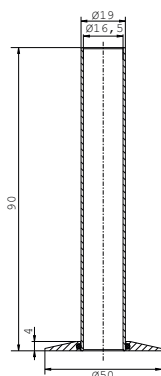

CABEZAL TERMOSTÁTICO M.4*

- ☐ BLANCO
- **391348**
- ☐ CROMO
- **391351**

- ☐ NICKEL
- **392067**
- ☐ BRONCE
- **392296**
- ☐ GUN METAL
- **392299**
- ☐ NEGRO MATE
- **391350**
- ☐ ORO MATE
- **391352**

VÁLVULA MONOTUBO ESCUADRA TERMOSTÁTICA M.4*

- ☐ BLANCO
- **VALV02**
- ☐ CEPILLADO
- **VALV38**
- ☐ ORO ROSA
- **VALV82**

- ☐ CROMO
- **VALV13**
- ☐ NEGRO MATE
- **VALV14**
- ☐ ORO MATE
- **VALV88**
- ☐ GUN METAL
- **VALV81**

No incluye RACOR de conexión

SET DE CUBRETUBOS PARA RADIADOR M.4*

- ☐ BLANCO
- **392068**
- ☐ CROMO
- **392071**
- ☐ NICKEL
- **392073**
- ☐ BRONCE
- **392297**

- ☐ NEGRO MATE
- **392070**
- ☐ ORO MATE
- **392072**
- ☐ GUN METAL
- **392300**

ACCESORIOS M.4*

- **880054** 200 W
- **385987** 300 W
- **385988** 500 W
- **385989** 700 W
- **385990** 1000 W

RESISTENCIA ELÉCTRICA PARA RADIADOR CON ENCHUFE SCHUKO

- **880056** 200 W
- **385992** 300 W
- **385993** 500 W
- **385995** 700 W
- **385996** 1000 W

RESISTENCIA ELÉCTRICA PARA RADIADOR CON CONEXIÓN FASTON

- **388595** ☐ BLANCO
- **390669** ☐ NEGRO MATE
- **389505** ☐ CROMO

TERMOSTATO DIGITAL

380221
VÁLVULA AUTOMÁTICA DE PURGA DE AIRE

386093
DEPOSITO LÍQUIDO 5 LT.

386056
TAPÓN CIEGO DE LATÓN NIQUELADO