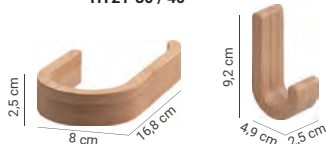

HY24

HY26

HY24 35

HY70 35