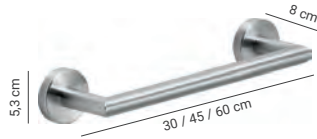

CEPILLADO

13 38
cromo cepillado

PROJECT M.4

Acero inoxidable AISI 304
Acabado cromo, cepillado

15
AÑOS
GARANTIA

FIJACIÓN CON
TORNILLOS

5021-30

5021-45

5021-60

13 38

5021-30 / 45 / 60

39,9 cm