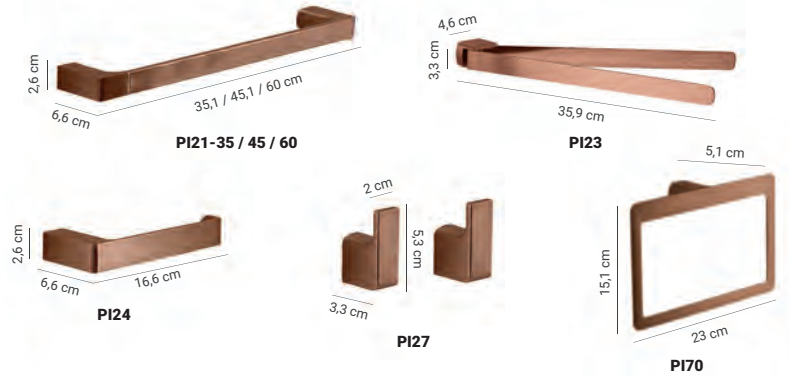

- PI27** 13 02 14 38 81 82 87 88
- 2 piezas
- PI24** 13 02 14 38 81 82 87 88

- PI70** 13 02 14 38 81 82 87 88

- PI23** 13 02 14 38 81 82 87 88

ELETTRA M.4

Acero inoxidable

Acabado cobre brillo, gun metal mate, oro brillo