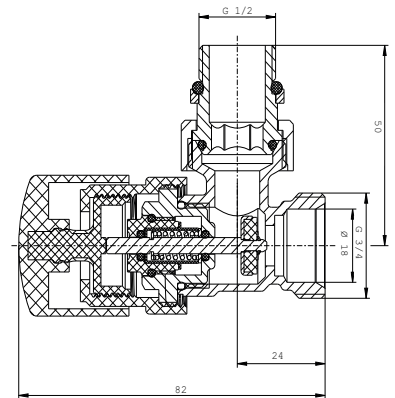

VÁLVULAS

VÁLVULAS TERMOSTÁTICAS 3/4" EK Y SOPORTE A ESCUADRA

M.4*

Incluye RACOR de conexión para tubo de multicapa y pex D16 mm