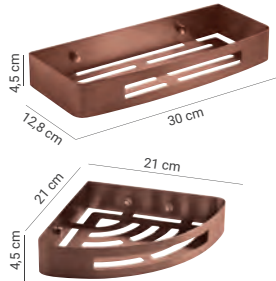

NERVA M.4

15 AÑOS GARANTIA

Acero inox AISI 304

Acabado cromo, blanco mate, negro mate, cepillado, gun metal, oro rosa, oro mate

2417

Rectangular

13 02 14 38 81 82 88

2479

Angular

13 02 14 38 81 82 88