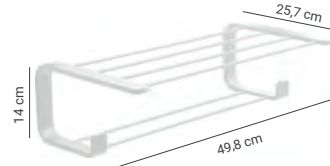

BLANCO MATE

13 cromo
14 negro mate
22 blanco mate

OUTLINE M.4

Latón, acero inoxidable y Cromall®
Acabado cromo, negro mate, blanco mate

3221-25
3221-35 13 14 22
3221-55

3235

3224 13 14 22

3224-02 13 14 22

3226 13 14 22

3228 13 14 22

3218 13 14 22

3235 13 14 22

3283 13 14 22

TRIO M.6

Resinas termoplásticas
Acabado blanco

100% made in Italy

2072 02

TIP-UP M.4*

Aluminio y ABS
Acabado blanco, antracita

100% made in Italy

2182 02 85

ASIENTO ABATIBLE PARA DUCHA

ANTHONY M.4*

Espejo con LED
Canto pulido

100% made in Italy

3401 00
60 x 80 cm
11 W - 4000°K
2000 LUMEN

3402 00
70 x 90 cm
13 W - 4000°K
2300 LUMEN

GUEST M.4*

Acero inox AISI 304
Acabado blanco mate, negro mate, cepillado

2491 02 14 38
Hornacina 30 cm

2492 02 14 38
Hornacina 60 cm

15 AÑOS GARANTIA

OLITE M.10

Resinas termoestables,
bisagras en acero inoxidable
Acabado blanco

4011 02

GUMMY M.12

Resinas termoplásticas
Acabado blanco, gris, negro beige

2641 02 08 14 66
Limpiacristales